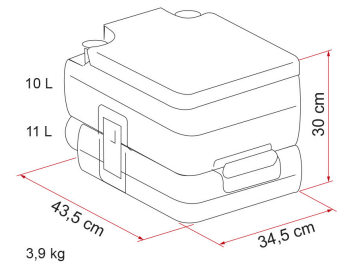

# Bi-Pot

BI-POT 30.

Bi-Pot 30

BI-POT 30

Code	Omschrijving	Price
01356-01-	Bi-Pot 30	€ 117.00

 De genoemde prijzen zijn adviesverkoopprijzen inclusief BTW 21%. Montage, transport en mogelijke extra kosten niet inbegrepen.

## TECHNISCHE GEGEVENS

Omschrijving	Bi-Pot 30
Boventank	10 l
Ondertank	11 l
Gewicht	3,9 kg
Afmetingen	43,5x34,5x30h cm
Beschikbare kleuren	wit

**Fiamma S.p.A. - Italy**

Via San Rocco, 56  
21010 Cardano al  
Campo (VA)